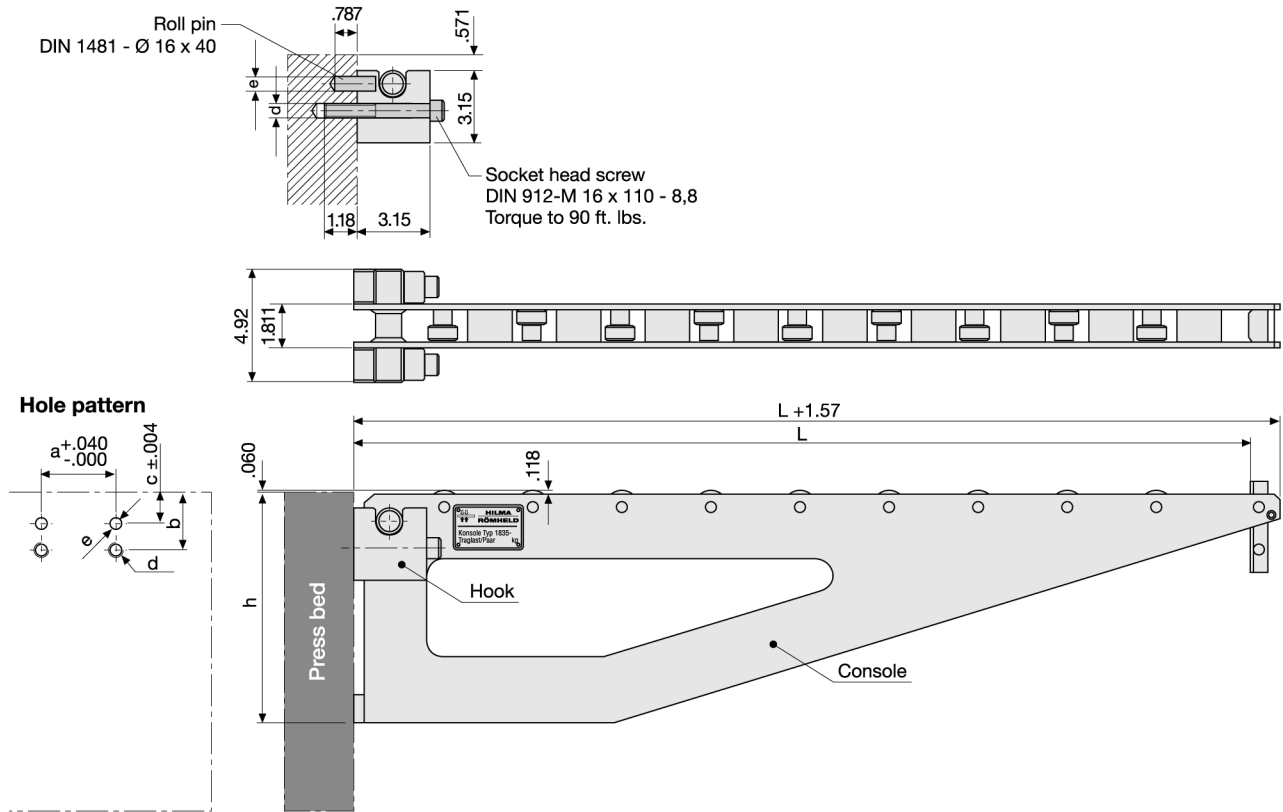

CC Consoles

carrying console, hanging

Part Number for 1 pair	Support Wt. (lbs)	Length (in)	Dimensions (in)						Weight/Pair (lbs)
			a	b	c	d*	e*	h	
HCR-CC-0.5/500	1,125	19	3.39	2.36	1.18	M16	Ø16	4.72	33
* HCR-CC-1/500	2,250	19	3.39	2.36	1.18	M16	Ø16	5.91	40
HCR-CC-1/800	2,250	31	3.39	2.36	1.18	M16	Ø16	7.09	66
* HCR-CC-1/1000	2,250	39	3.39	2.36	1.18	M16	Ø16	9.84	88
HCR-CC-2/800	4,500	31	3.39	2.36	1.18	M16	Ø16	9.84	71
* HCR-CC-2/1000	4,500	39	3.39	2.36	1.18	M16	Ø16	11.81	106
HCR-CC-2/1250	4,500	49	3.39	2.36	1.18	M16	Ø16	13.78	154
HCR-CC-3/800	6,750	31	3.39	2.36	1.18	M16	Ø16	15.75	106
➔ HCR-CC-3/1000	6,750	39	3.39	2.36	1.18	M16	Ø16	17.72	146
HCR-CC-3/1250	6,750	49	3.39	2.36	1.18	M16	Ø16	19.69	198

* Denotes metric fasteners

➔ Stock Item

* Short Delivery

4 hooks are supplied with the consoles.
1 additional set of hooks (4 ea.)
HCR-7.1835.0007